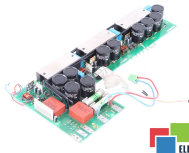

4620087916.02 462008.1902.02 DO 6SN1145-1BA01-0BA0 SIEMENS ID20774

Używany SIEMENS 4620087916.02
Sprzęt przetestowany i wyczyszczony.
24 miesiące gwarancji
Dedykowany kurier
Wysyłka w 24h

DANE TECHNICZNE

PRODUCENT	SIEMENS
MODEL	4620087916.02
KATEGORIA	Podzespoły do serwowzmacniaczy i falowników
WAGA [KG]	1.0

WSPARCIE DOSTĘPNE 24/7
[+48 71 750 09 78](tel:+48717500978)

NAPISZ DO NAS
info@rgbelektronika.pl